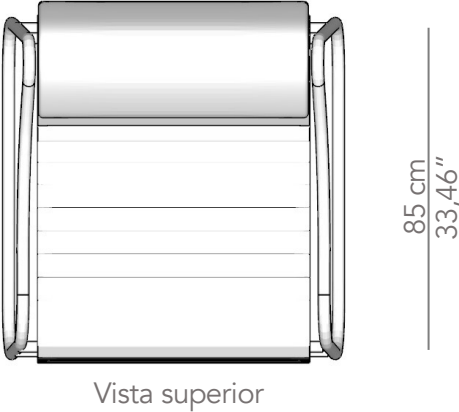

Poltrona

POLTRONA
Dondolo

BRETON