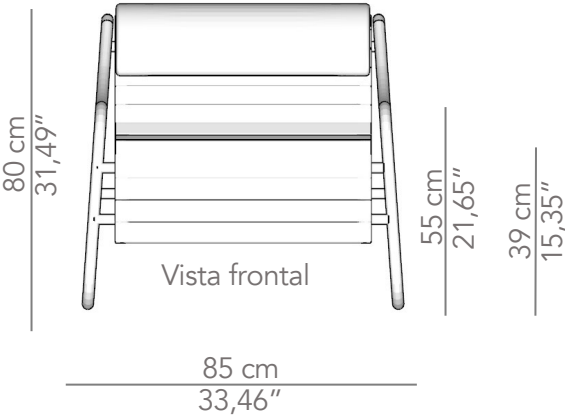

Poltrona

POLTRONA
Dondolo

BRETON